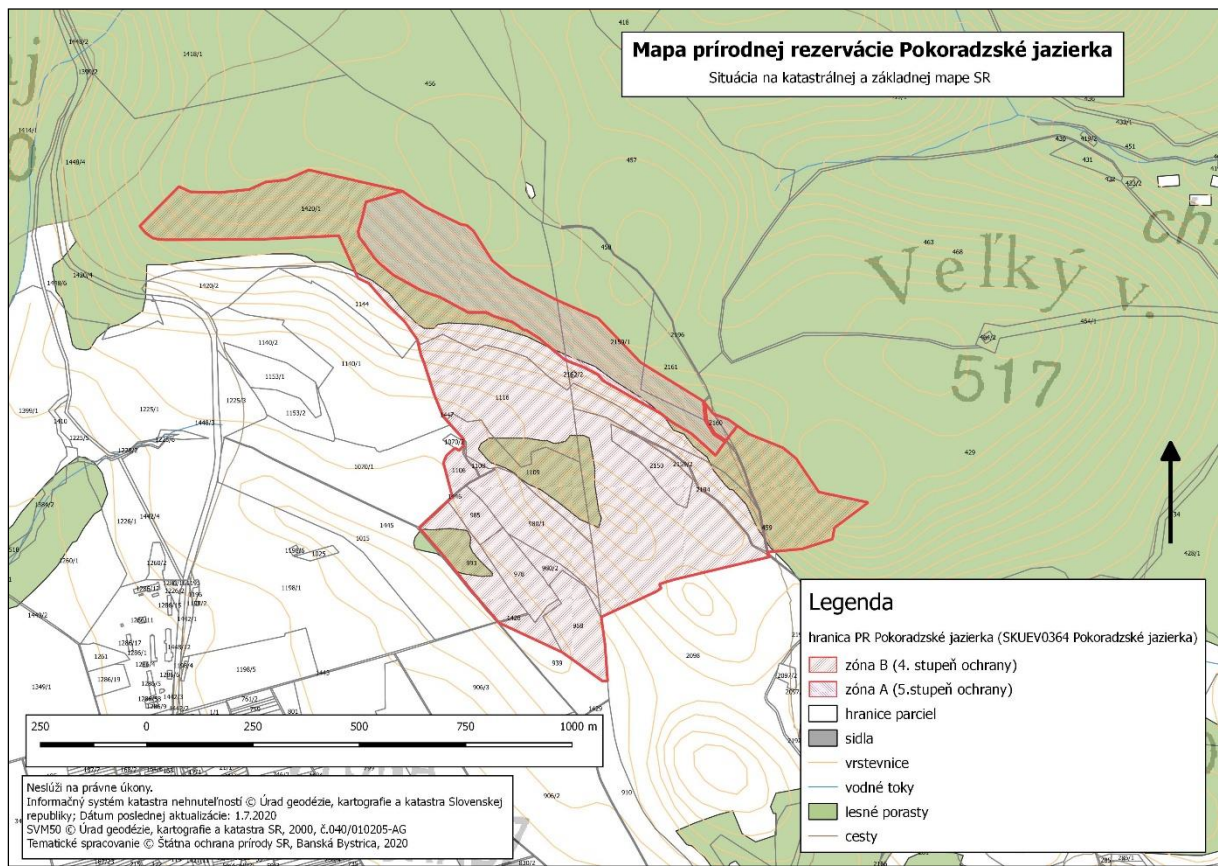

## Mapa hranice prírodnej rezervácie (SKUEV0364 Pokoradzské jazierka)

Technickým podkladom na zápis priebehu hranice prírodnej rezervácie do katastra nehnuteľností je zjednodušený operát geometrického plánu.

Mapu prírodnej rezervácie možno nájsť v Komplexnom informačnom a monitorovacom systéme na webovom sídle

<http://www.biomonitoring.sk/InternalGeoportal/ProtectedSites/DetailSiteMap/385>.