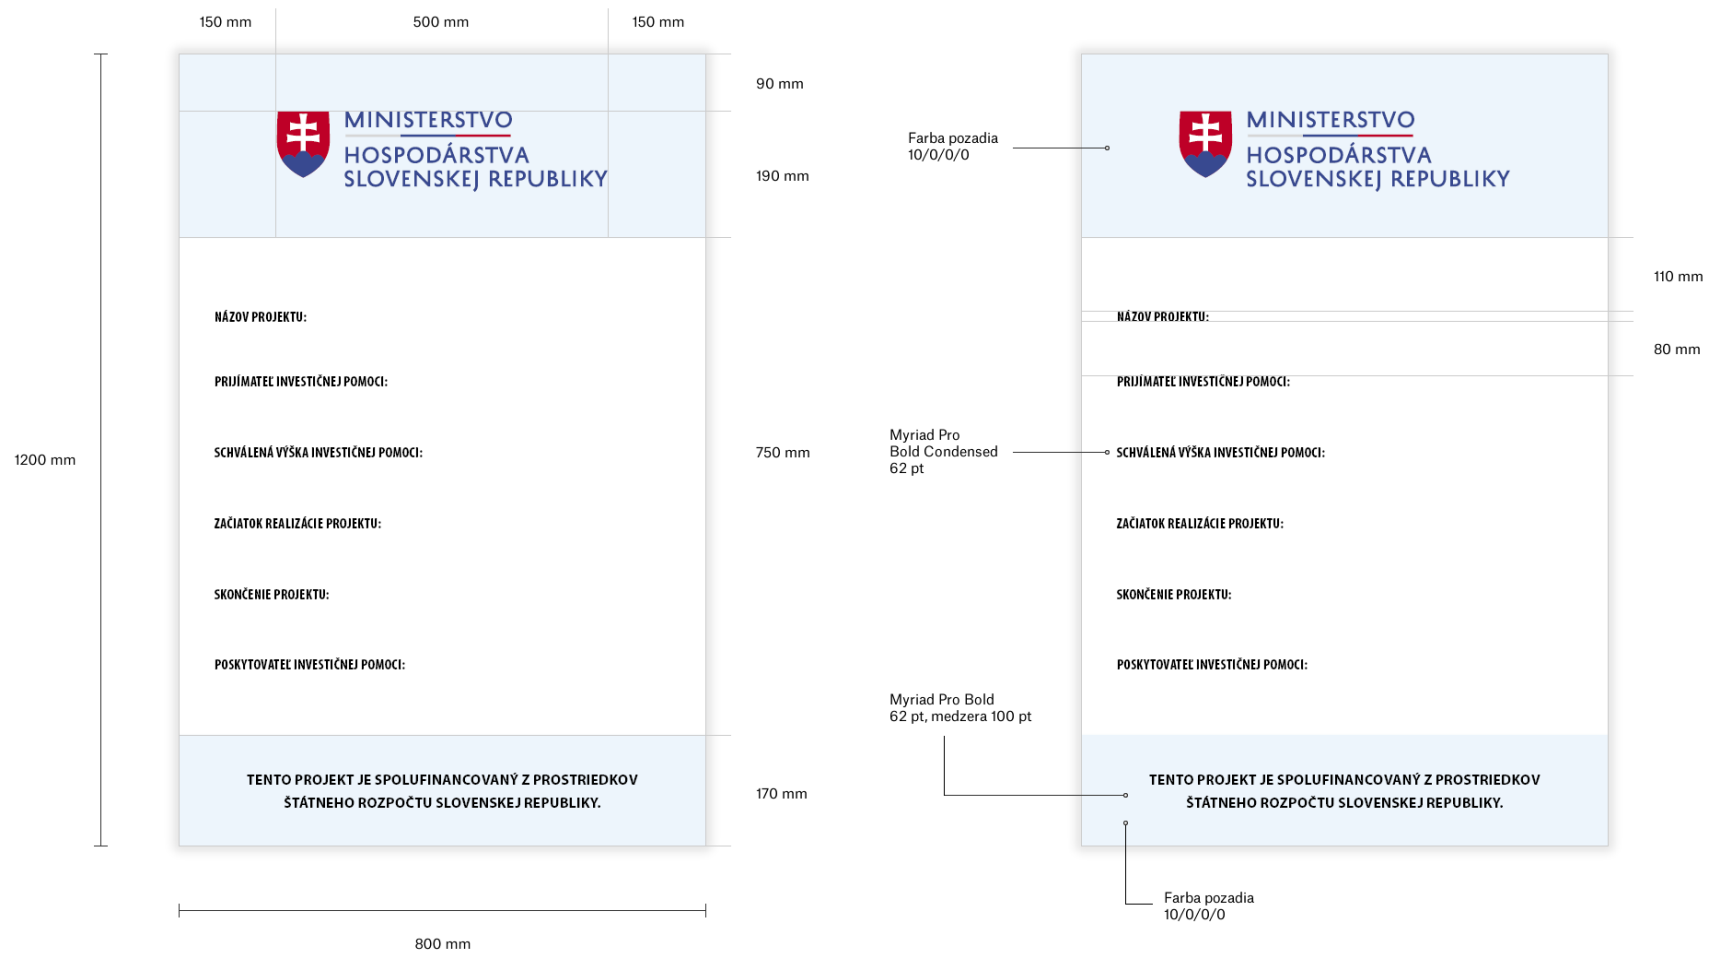

INFORMAČNÁ TABUĽA

Informačná tabuľa je vyhotovená zo sendvičovej dosky s hliníkovým povrchom s hrúbkou 3 mm.